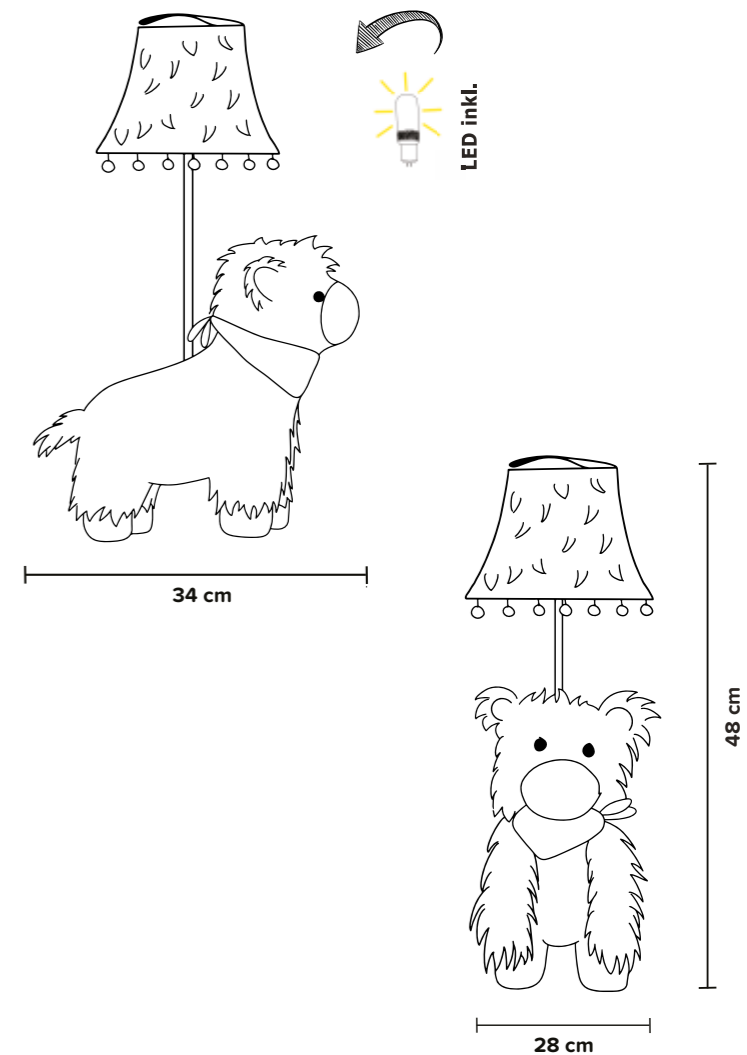

#### Produktinformation

|                  |   |
|------------------|---|
| Produktname      | Alma  |
| Artikel-Nr.      | HL10017   |
| Material         | Körper aus PU Leder und Wollstoff mit Lampenschirm aus Wollstoff mit Bommel           |
| Lichtquelle      | Fest verbaute 5,4 W LED-Lampe mit 470 lm und 4000K                                    |
| Eingangsstrom    | AC 100-240 V, 50/60 Hz  |
| Verpackungsgröße | 33x27x55 cm (B x T x H)   |
| Gewicht          | flauschige 1,5 kg   |
| Sicherheit       | Die Leuchte ist nach strengen Sicherheitsnormen geprüft worden.                       |
| Produktdetails   |  |