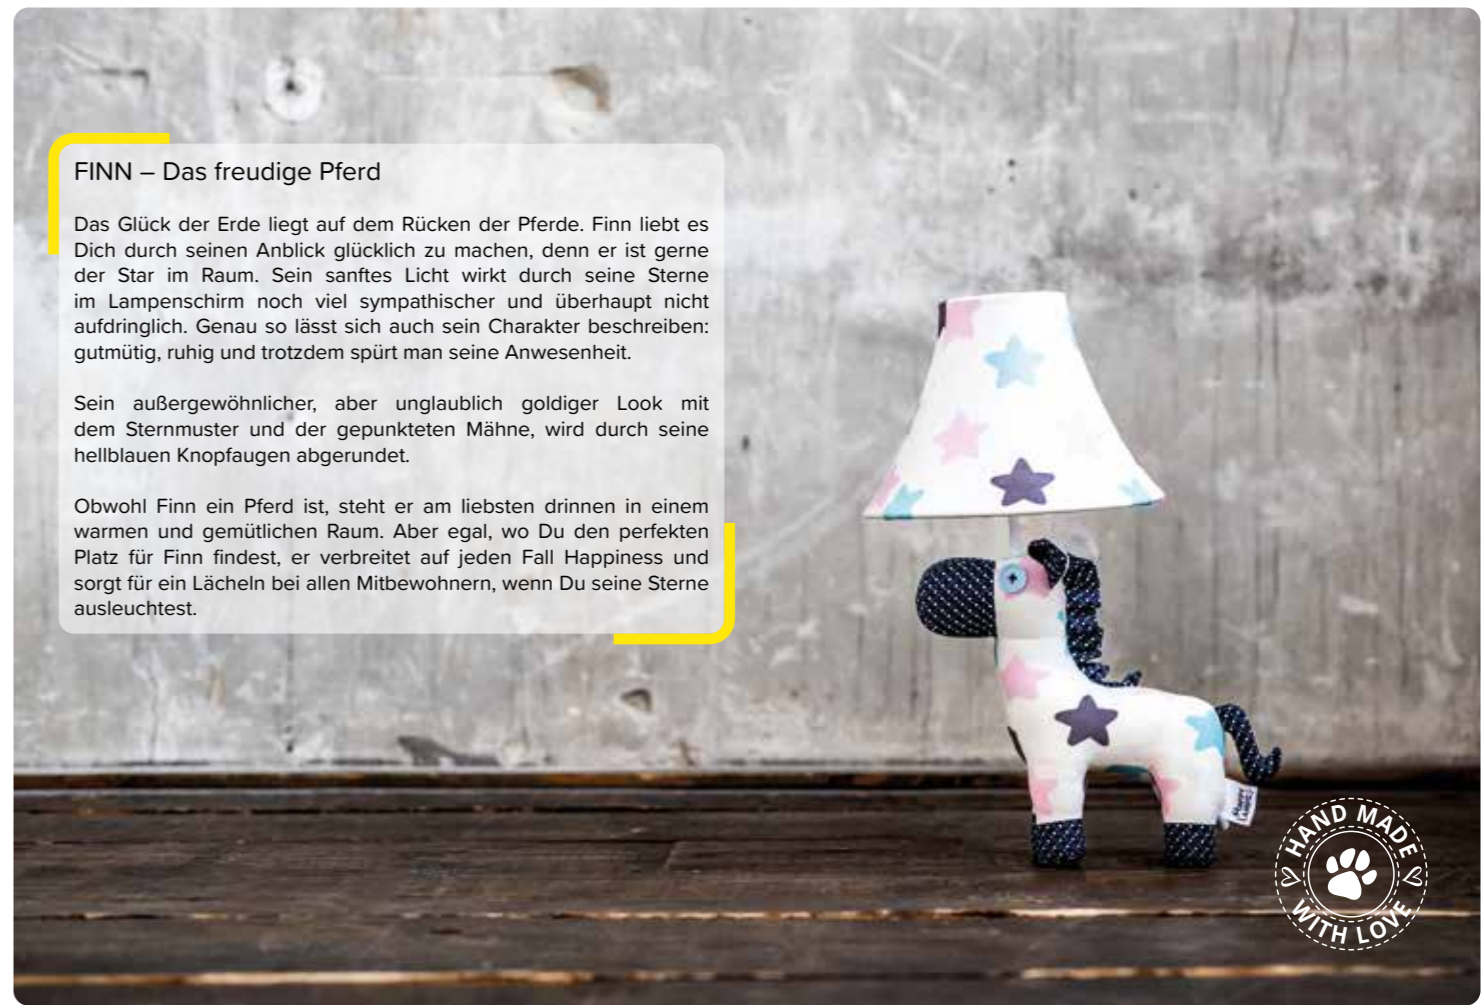

HAPPY LAMPS

FOR SMILING EYES

FINN – Das freudige Pferd

Das Glück der Erde liegt auf dem Rücken der Pferde. Finn liebt es Dich durch seinen Anblick glücklich zu machen, denn er ist gerne der Star im Raum. Sein sanftes Licht wirkt durch seine Sterne im Lampenschirm noch viel sympathischer und überhaupt nicht aufdringlich. Genau so lässt sich auch sein Charakter beschreiben: gutmütig, ruhig und trotzdem spürt man seine Anwesenheit.

Sein außergewöhnlicher, aber unglaublich goldiger Look mit dem Sternmuster und der gepunkteten Mähne, wird durch seine hellblauen Knopfaugen abgerundet.

Obwohl Finn ein Pferd ist, steht er am liebsten drinnen in einem warmen und gemütlichen Raum. Aber egal, wo Du den perfekten Platz für Finn findest, er verbreitet auf jeden Fall Happiness und sorgt für ein Lächeln bei allen Mitbewohnern, wenn Du seine Sterne ausleuchtest.

FINN

Das freudige Pferd

Design-Tischleuchte | Art.-Nr. HL10010

Produktinformation

Produktname	Finn
Artikel-Nr.	HL10010
Material	Körper und Lampenschirm aus glattem Stoff
Lichtquelle	Fest verbaute 5,4 W LED-Lampe mit 470 lm und 4000K
Eingangsstrom	AC 100-240 V, 50/60 Hz
Verpackungsgröße	29x27x55 cm (B x T x H)
Gewicht	süße 1,6 kg
Sicherheit	Die Leuchte ist nach strengen Sicherheitsnormen von Hansecontrol CE zertifiziert worden.
Produktdetails