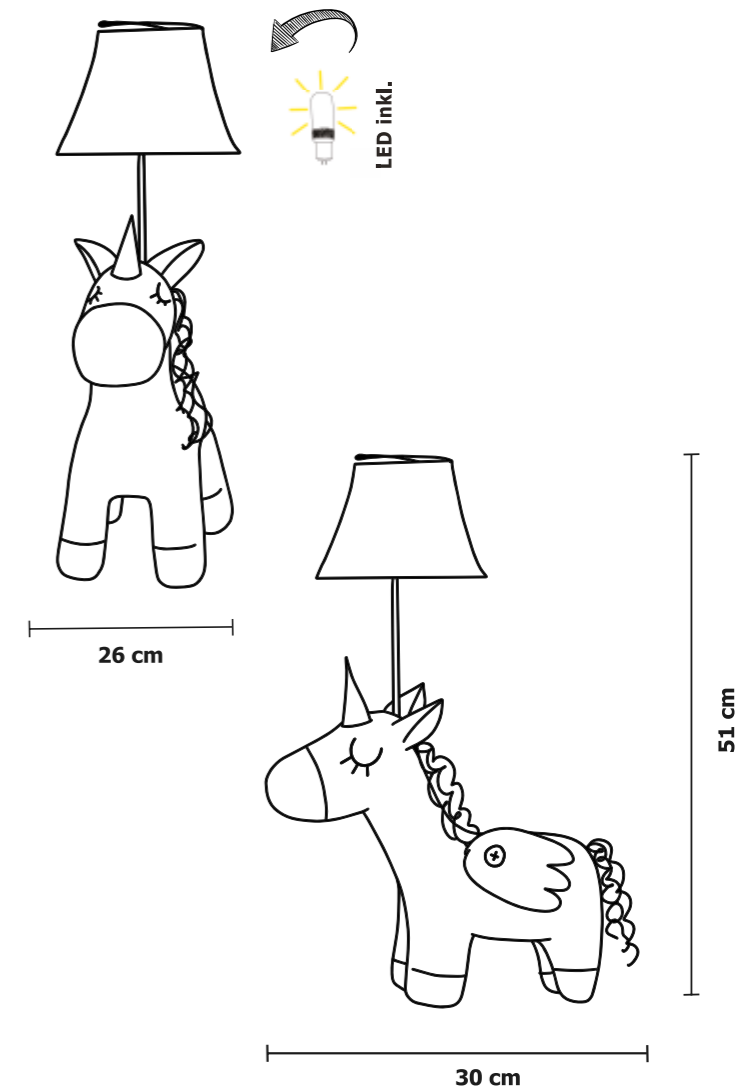

## Produktinformation

|                  |  |
|------------------|--|
| Produktname      | Elsa   |
| Artikel-Nr.      | HL10006  |
| Material         | Hochwertiges PU-Leder mit Lampenschirm aus glattem Stoff                                 |
| Lichtquelle      | Fest verbaute 5,4 W LED-Lampe mit 470 lm und 4000K                                       |
| Eingangsstrom    | AC 100-240 V, 50/60 Hz   |
| Verpackungsgröße | 29x27x55 cm (B x T x H)  |
| Gewicht          | zarte 1,7 kg   |
| Sicherheit       | Die Leuchte ist nach strengen Sicherheitsnormen von Hansecontrol CE zertifiziert worden. |
| Produktdetails   |  |