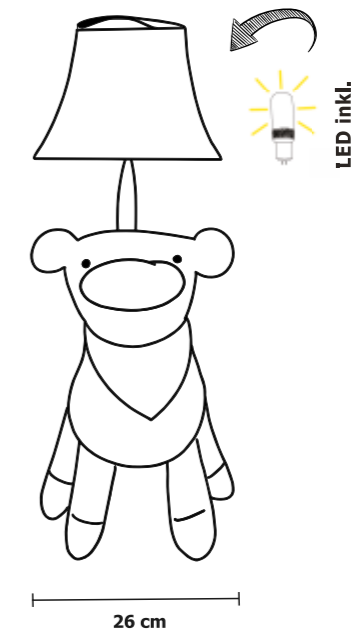

*Wolle*

Das flauschige Schaf  
Design-Tischleuchte | Art.-Nr. HL10007

**Produktinformation**

|                  |  |
|------------------|--|
| Produktname      | Wolle  |
| Artikel-Nr.      | HL10007  |
| Material         | Körper und Lampenschirm aus Wollstoff  |
| Lichtquelle      | Fest verbaute 5,4 W LED-Lampe mit 470 lm und 4000K                                       |
| Eingangsstrom    | AC 100-240 V, 50/60 Hz   |
| Verpackungsgröße | 29x27x55 cm ( B x T x H)   |
| Gewicht          | flauschige 1,4 kg  |
| Sicherheit       | Die Leuchte ist nach strengen Sicherheitsnormen von Hansecontrol CE zertifiziert worden. |
| Produktdetails   |  |