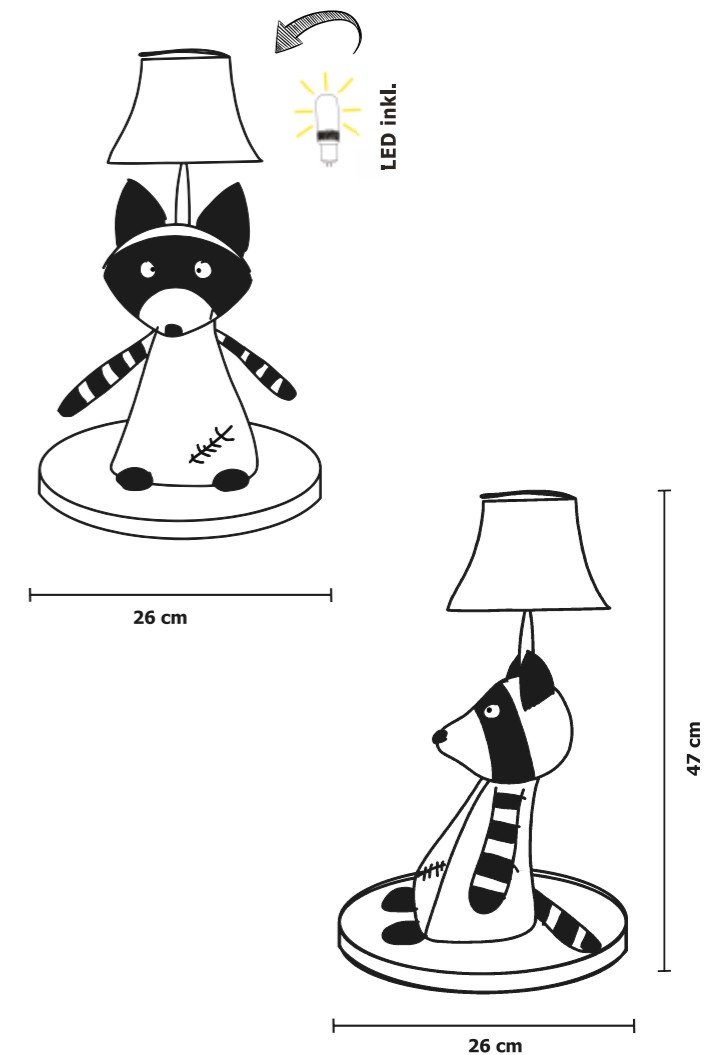

#### Produktinformation

|                  |   |
|------------------|---|
| Produktname      | Alma  |
| Artikel-Nr.      | HL10017   |
| Material         | Körper aus PU Leder und Wollstoff mit Lampenschirm aus Wollstoff mit Bommel           |
| Lichtquelle      | Fest verbaute 5,4 W LED-Lampe mit 470 lm und 4000K                                    |
| Eingangsstrom    | AC 100-240 V, 50/60 Hz  |
| Verpackungsgröße | 33x27x55 cm (B x T x H)   |
| Gewicht          | flauschige 1,5 kg   |
| Sicherheit       | Die Leuchte ist nach strengen Sicherheitsnormen geprüft worden.                       |
| Produktdetails   |  |

## Produktinformation

|                  |  |
|------------------|--|
| Produktname      | Eddie  |
| Artikel-Nr.      | HL10014  |
| Material         | Körper und Lampenschirm aus glattem Stoff  |
| Lichtquelle      | Fest verbaute 5,4 W LED-Lampe mit 470 lm und 4000K                                       |
| Eingangsstrom    | AC 100-240 V, 50/60 Hz   |
| Verpackungsgröße | 26,5x28x60 cm (B x T x H)  |
| Gewicht          | schelmische 1,7 kg   |
| Sicherheit       | Die Leuchte ist nach strengen Sicherheitsnormen von Hansecontrol CE zertifiziert worden. |
| Produktdetails   |     |

**Ben**  
Der schelmische Waschbär  
Design-Tischleuchte | Art.-Nr. HL10011

**Produktinformation**

|                  |  |
|------------------|--|
| Produktname      | Ben  |
| Artikel-Nr.      | HL10011  |
| Material         | Körper und Lampenschirm aus glattem Stoff  |
| Lichtquelle      | Fest verbaute 5,4 W LED-Lampe mit 470 lm und 4000K                                       |
| Eingangsstrom    | AC 100-240 V, 50/60 Hz   |
| Verpackungsgröße | 27x27x50 cm (B x T x H)  |
| Gewicht          | schelmische 1,7 kg   |
| Sicherheit       | Die Leuchte ist nach strengen Sicherheitsnormen von Hansecontrol CE zertifiziert worden. |
| Produktdetails   |  |