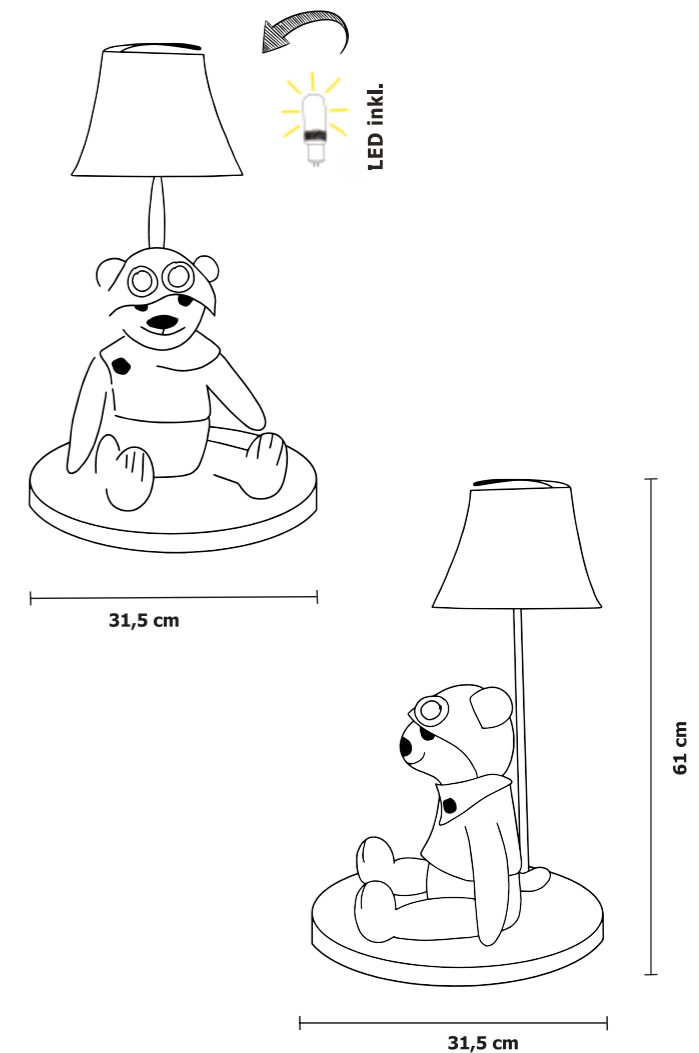

### Produktinformation

|                  |  |
|------------------|--|
| Produktname      | Charles  |
| Artikel-Nr.      | HL10012  |
| Material         | Körper und Lampenschirm aus glattem Stoff  |
| Lichtquelle      | Fest verbaute 5,4 W LED-Lampe mit 470 lm und 4000K                                       |
| Eingangsstrom    | AC 100-240 V, 50/60 Hz   |
| Verpackungsgröße | 32,5x32,5x63 (B x T x H)   |
| Gewicht          | bärenstarke 2 kg   |
| Sicherheit       | Die Leuchte ist nach strengen Sicherheitsnormen von Hansecontrol CE zertifiziert worden. |
| Produktdetails   |  |