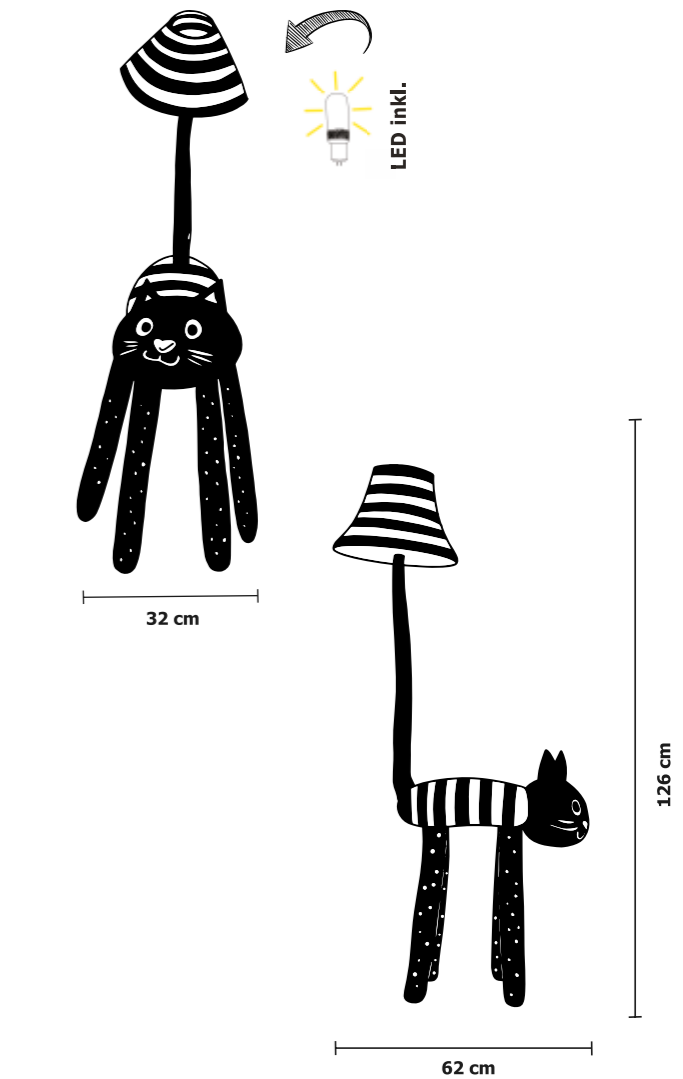

Produktinformation

Produktname	Luna
Artikel-Nr.	HL10001
Material	Körper aus Wollstoff und glattem Stoff, Lampenschirm aus glattem Stoff
Lichtquelle	Fest verbaute 5,4 W LED-Lampe mit 470 lm und 4000K
Eingangsstrom	AC 100-240 V, 50/60 Hz
Verpackungsgröße	45,5x27,5x61 cm (B x T x H)
Gewicht	außergewöhnliche 5,1 kg
Sicherheit	Die Leuchte ist nach strengen Sicherheitsnormen von Hansecontrol CE zertifiziert worden.
Produktdetails