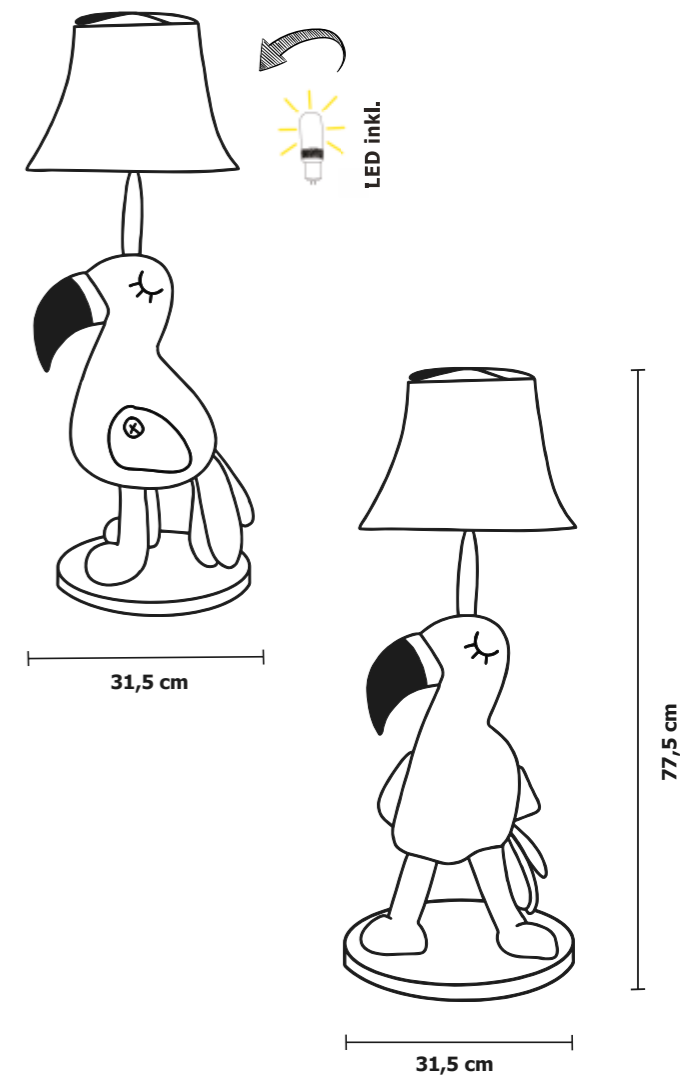

Produktinformation

Produktname	Mingo
Artikel-Nr.	HL10008
Material	Hochwertiges PU-Leder mit Lampenschirm aus glattem Stoff
Lichtquelle	Fest verbaute 5,4 W LED-Lampe mit 470 lm und 4000K
Eingangsstrom	AC 100-240 V, 50/60 Hz
Verpackungsgröße	32,5x32,5x81 cm (B x T x H)
Gewicht	elegante 2 kg
Sicherheit	Die Leuchte ist nach strengen Sicherheitsnormen von Hansecontrol CE zertifiziert worden.
Produktdetails