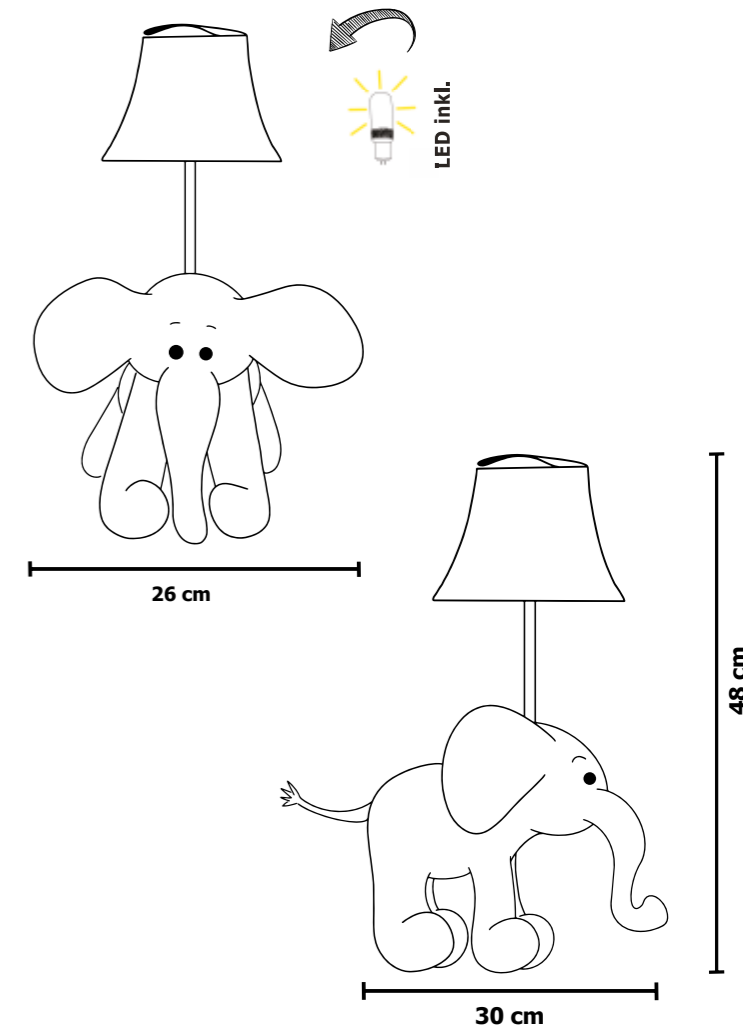

#### Produktinformation

|                  |   |
|------------------|---|
| Produktname      | Alma  |
| Artikel-Nr.      | HL10017   |
| Material         | Körper aus PU Leder und Wollstoff mit Lampenschirm aus Wollstoff mit Bommel           |
| Lichtquelle      | Fest verbaute 5,4 W LED-Lampe mit 470 lm und 4000K                                    |
| Eingangsstrom    | AC 100-240 V, 50/60 Hz  |
| Verpackungsgröße | 33x27x55 cm (B x T x H)   |
| Gewicht          | flauschige 1,5 kg   |
| Sicherheit       | Die Leuchte ist nach strengen Sicherheitsnormen geprüft worden.                       |
| Produktdetails   |  |

### Produktinformation

|                  |   |
|------------------|---|
| Produktname      | Bobby   |
| Artikel-Nr.      | HL10016   |
| Material         | Körper aus hochwertigem, veganem Leder mit Lampenschirm aus glattem Stoff             |
| Lichtquelle      | Fest verbaute 5,4 W LED-Lampe mit 470 lm und 4000K                                    |
| Eingangsstrom    | AC 100-240 V, 50/60 Hz  |
| Verpackungsgröße | 29x31x55 cm (B x T x H)   |
| Gewicht          | liebevolle 1,7 kg   |
| Sicherheit       | Die Leuchte ist nach strengen Sicherheitsnormen geprüft worden.                       |
| Produktdetails   |  |

### Produktinformation

|                  |   |
|------------------|---|
| Produktname      | Giraffe   |
| Artikel-Nr.      | HL10021   |
| Material         | Körper aus weichem Stoff mit gemustertem Lampenschirm aus weichem Stoff               |
| Lichtquelle      | Fest verbaute 5,4 W LED-Lampe mit 470 lm und 4000K                                    |
| Eingangsstrom    | AC 100-240 V, 50/60 Hz  |
| Verpackungsgröße | 36x22,5x60 cm (B x T x H)   |
| Gewicht          | beeindruckende 5,5 kg   |
| Sicherheit       | Die Leuchte ist nach strengen Sicherheitsnormen geprüft worden.                       |
| Produktdetails   |  |