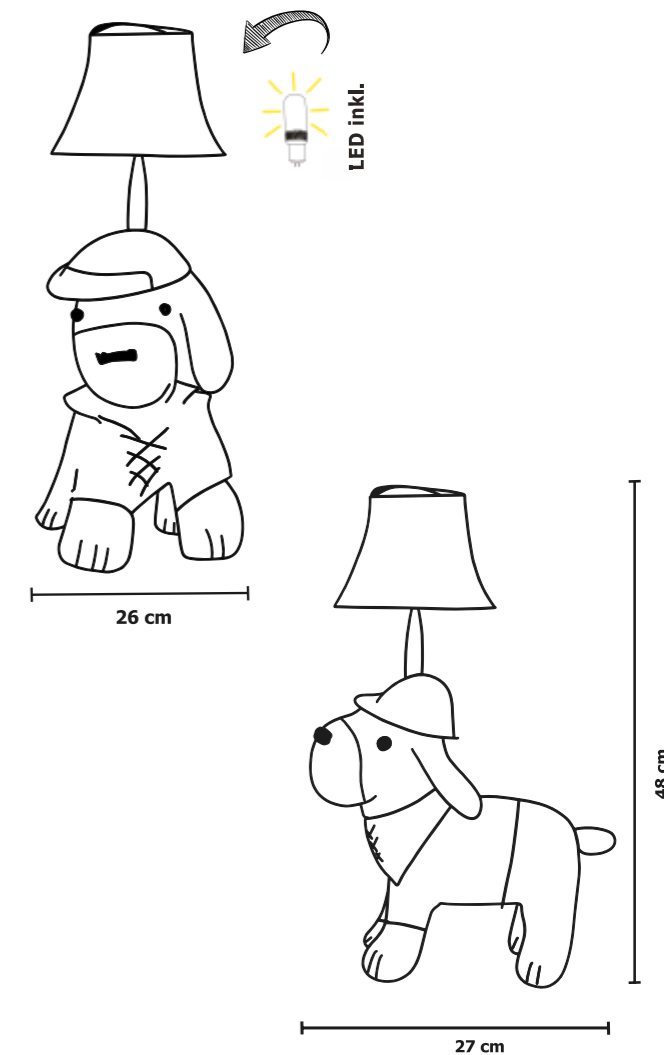

HAPPY LAMPS
FOR SMILING EYES

SPIKE – Der selbstbewusste Jagdhund

Spike ist wie Dein bester Freund. Er ist für jegliche Abenteuer zu haben und kann seinen abendlichen Einsatz kaum abwarten.

Damit er immer gerüstet ist, trägt er einen Teil seiner Ausrüstung, wie Werkzeug und Kompass, immer bei sich. Gleichzeitig besticht Spike mit seinem super goldigen Look, der durch seine Mütze mit dem goldenen Knopf und sein grünes Halstuch abgerundet wird. Er ist es schon gewohnt, zahlreiche Komplimente zu seinem tollen Aussehen und der detailverliebten Verarbeitung zu bekommen.

Da Spike sehr liebevoll ist und gleichzeitig echt cool aussieht, kannst Du ihn an den unterschiedlichsten Orten platzieren. Er sorgt als wahrer Hingucker sowohl in Wohn- oder Schlafzimmern, als auch in Büros für gute Laune und strahlende Augen #forsmilingeyes. Wir sind uns sicher, dass Du Spike sofort in dein Herz schließen wirst. Happy PS: Mit seinem besten Kumpel Waldi zusammen bildet er ein unschlagbares Team.

Spike
Der selbstbewusste Jagdhund
Design-Tischleuchte | Art.-Nr. HL10009

Produktinformation

Produktname	Spike
Artikel-Nr.	HL10009
Material	Hochwertiges PU-Leder mit Lampenschirm aus glattem Stoff
Lichtquelle	Fest verbaute 5,4 W LED-Lampe mit 470 lm und 4000K
Eingangsstrom	AC 100-240 V, 50/60 Hz
Verpackungsgröße	29x27x55 cm (B x T x H)
Gewicht	selbstbewusste 1,7 kg
Sicherheit	Die Leuchte ist nach strengen Sicherheitsnormen von Hansecontrol CE zertifiziert worden.

Produktdetails