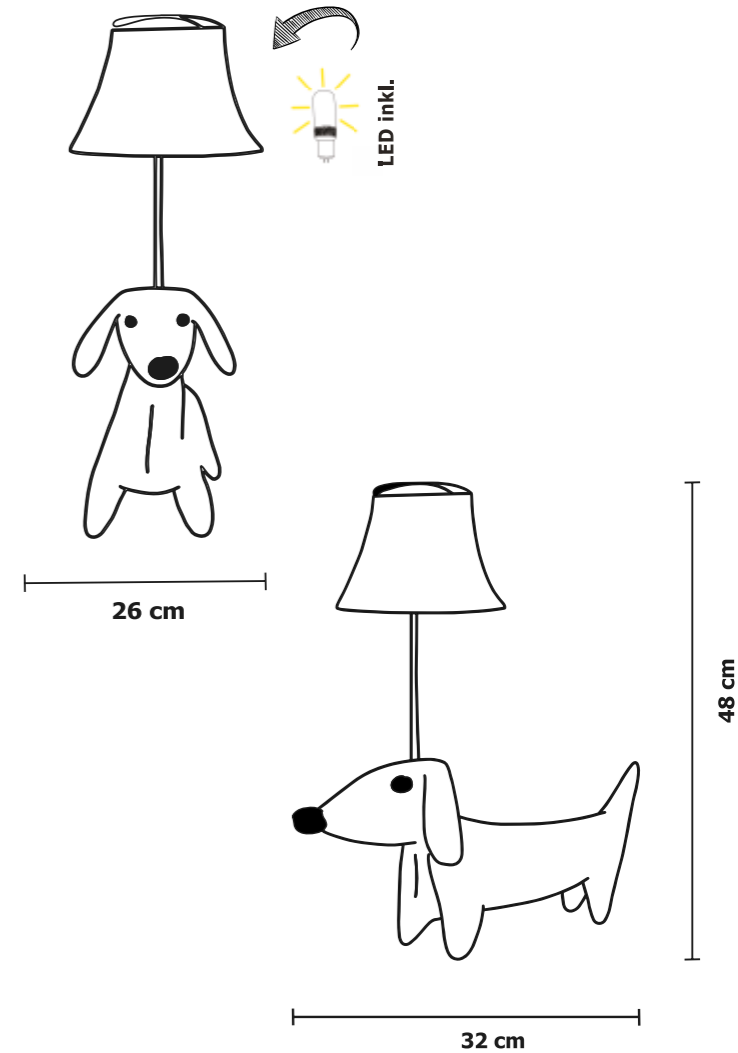

Produktinformation

Produktname	Waldi
Artikel-Nr.	HL10005
Material	Hochwertiges PU-Leder mit Lampenschirm aus glattem Stoff
Lichtquelle	Fest verbaute 5,4 W LED-Lampe mit 470 lm und 4000K
Eingangsstrom	AC 100-240 V, 50/60 Hz
Verpackungsgröße	33x27x55 cm (B x T x H)
Gewicht	goldige 1,5 kg
Sicherheit	Die Leuchte ist nach strengen Sicherheitsnormen von Hansecontrol CE zertifiziert worden.
Produktdetails