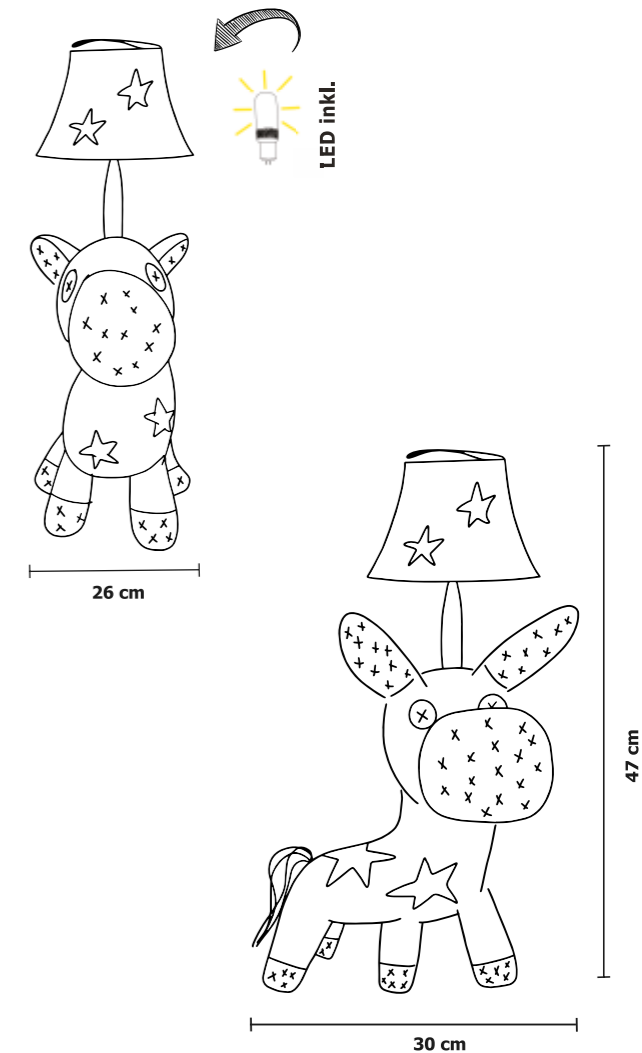

## Produktinformation

|                  |  |
|------------------|--|
| Produktname      | Finn   |
| Artikel-Nr.      | HL10010  |
| Material         | Körper und Lampenschirm aus glattem Stoff  |
| Lichtquelle      | Fest verbaute 5,4 W LED-Lampe mit 470 lm und 4000K                                       |
| Eingangsstrom    | AC 100-240 V, 50/60 Hz   |
| Verpackungsgröße | 29x27x55 cm (B x T x H)  |
| Gewicht          | süße 1,6 kg  |
| Sicherheit       | Die Leuchte ist nach strengen Sicherheitsnormen von Hansecontrol CE zertifiziert worden. |
| Produktdetails   |  |