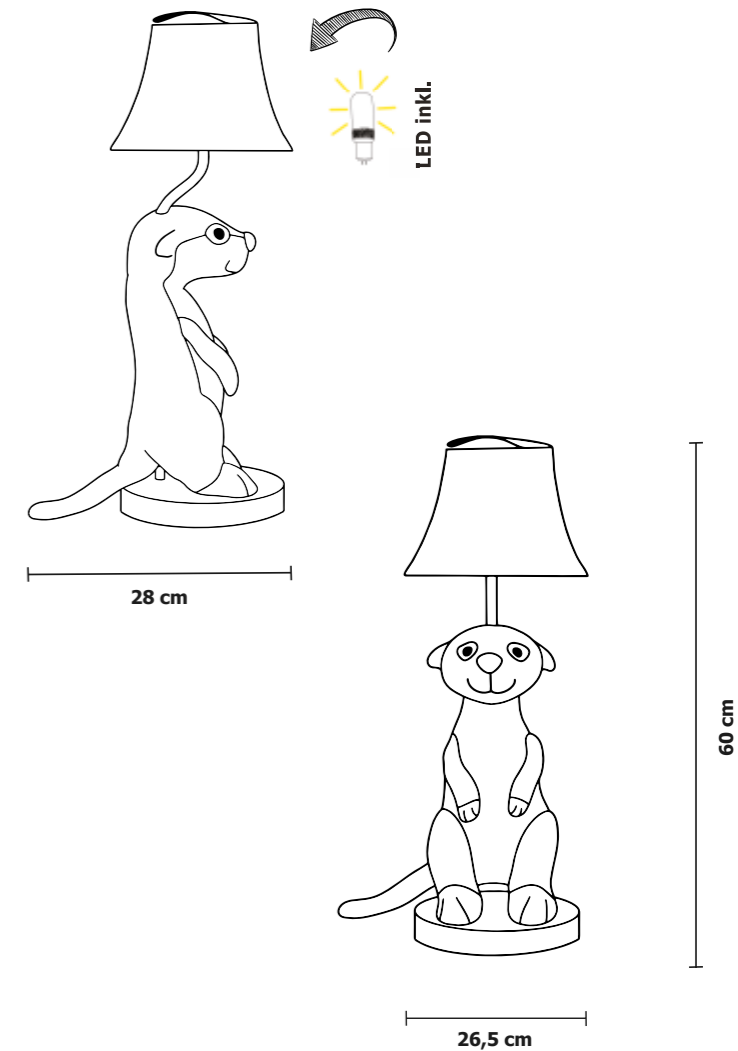

#### Produktinformation

|                  |   |
|------------------|---|
| Produktname      | Alma  |
| Artikel-Nr.      | HL10017   |
| Material         | Körper aus PU Leder und Wollstoff mit Lampenschirm aus Wollstoff mit Bommel           |
| Lichtquelle      | Fest verbaute 5,4 W LED-Lampe mit 470 lm und 4000K                                    |
| Eingangsstrom    | AC 100-240 V, 50/60 Hz  |
| Verpackungsgröße | 33x27x55 cm (B x T x H)   |
| Gewicht          | flauschige 1,5 kg   |
| Sicherheit       | Die Leuchte ist nach strengen Sicherheitsnormen geprüft worden.                       |
| Produktdetails   |  |

# Eddie

Das lustige Erdmännchen

Design-Tischleuchte | Art.-Nr. HL10014

## Produktinformation

|                  |  |
|------------------|--|
| Produktname      | Eddie  |
| Artikel-Nr.      | HL10014  |
| Material         | Körper und Lampenschirm aus glattem Stoff  |
| Lichtquelle      | Fest verbaute 5,4 W LED-Lampe mit 470 lm und 4000K                                       |
| Eingangsstrom    | AC 100-240 V, 50/60 Hz   |
| Verpackungsgröße | 26,5x28x60 cm (B x T x H)  |
| Gewicht          | schelmische 1,7 kg   |
| Sicherheit       | Die Leuchte ist nach strengen Sicherheitsnormen von Hansecontrol CE zertifiziert worden. |
| Produktdetails   |     |