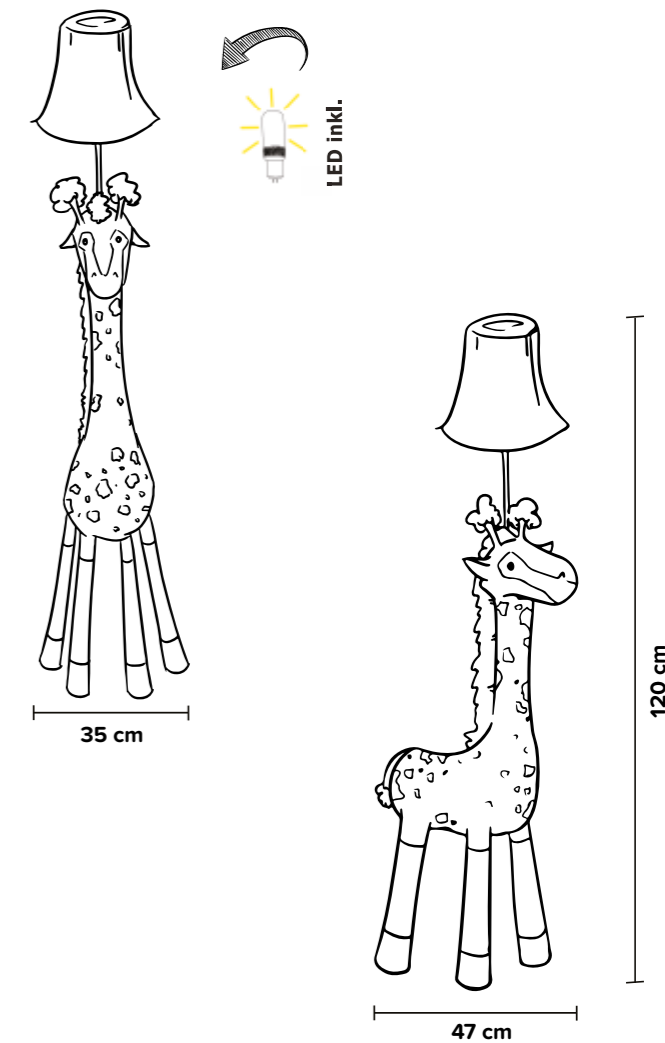

#### Produktinformation

|                  |   |
|------------------|---|
| Produktname      | Alma  |
| Artikel-Nr.      | HL10017   |
| Material         | Körper aus PU Leder und Wollstoff mit Lampenschirm aus Wollstoff mit Bommel           |
| Lichtquelle      | Fest verbaute 5,4 W LED-Lampe mit 470 lm und 4000K                                    |
| Eingangsstrom    | AC 100-240 V, 50/60 Hz  |
| Verpackungsgröße | 33x27x55 cm (B x T x H)   |
| Gewicht          | flauschige 1,5 kg   |
| Sicherheit       | Die Leuchte ist nach strengen Sicherheitsnormen geprüft worden.                       |
| Produktdetails   |  |

### Produktinformation

|                  |   |
|------------------|---|
| Produktname      | Bobby   |
| Artikel-Nr.      | HL10016   |
| Material         | Körper aus hochwertigem, veganem Leder mit Lampenschirm aus glattem Stoff             |
| Lichtquelle      | Fest verbaute 5,4 W LED-Lampe mit 470 lm und 4000K                                    |
| Eingangsstrom    | AC 100-240 V, 50/60 Hz  |
| Verpackungsgröße | 29x31x55 cm (B x T x H)   |
| Gewicht          | liebevolle 1,7 kg   |
| Sicherheit       | Die Leuchte ist nach strengen Sicherheitsnormen geprüft worden.                       |
| Produktdetails   |  |

### Produktinformation

|                  |   |
|------------------|---|
| Produktname      | Giraffe   |
| Artikel-Nr.      | HL10021   |
| Material         | Körper aus weichem Stoff mit gemustertem Lampenschirm aus weichem Stoff               |
| Lichtquelle      | Fest verbaute 5,4 W LED-Lampe mit 470 lm und 4000K                                    |
| Eingangsstrom    | AC 100-240 V, 50/60 Hz  |
| Verpackungsgröße | 36x22,5x60 cm (B x T x H)   |
| Gewicht          | beeindruckende 5,5 kg   |
| Sicherheit       | Die Leuchte ist nach strengen Sicherheitsnormen geprüft worden.                       |
| Produktdetails   |  |