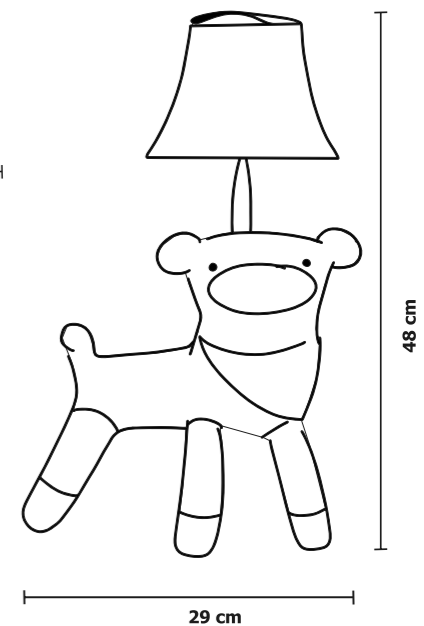

*Wolle*

Das flauschige Schaf  
Design-Tischleuchte | Art.-Nr. HL10007

**Produktinformation**

|                  |  |
|------------------|--|
| Produktname      | Wolle  |
| Artikel-Nr.      | HL10007  |
| Material         | Körper und Lampenschirm aus Wollstoff  |
| Lichtquelle      | Fest verbaute 5,4 W LED-Lampe mit 470 lm und 4000K                                       |
| Eingangsstrom    | AC 100-240 V, 50/60 Hz   |
| Verpackungsgröße | 29x27x55 cm ( B x T x H)   |
| Gewicht          | flauschige 1,4 kg  |
| Sicherheit       | Die Leuchte ist nach strengen Sicherheitsnormen von Hansecontrol CE zertifiziert worden. |
| Produktdetails   |  |

26 cm

29 cm