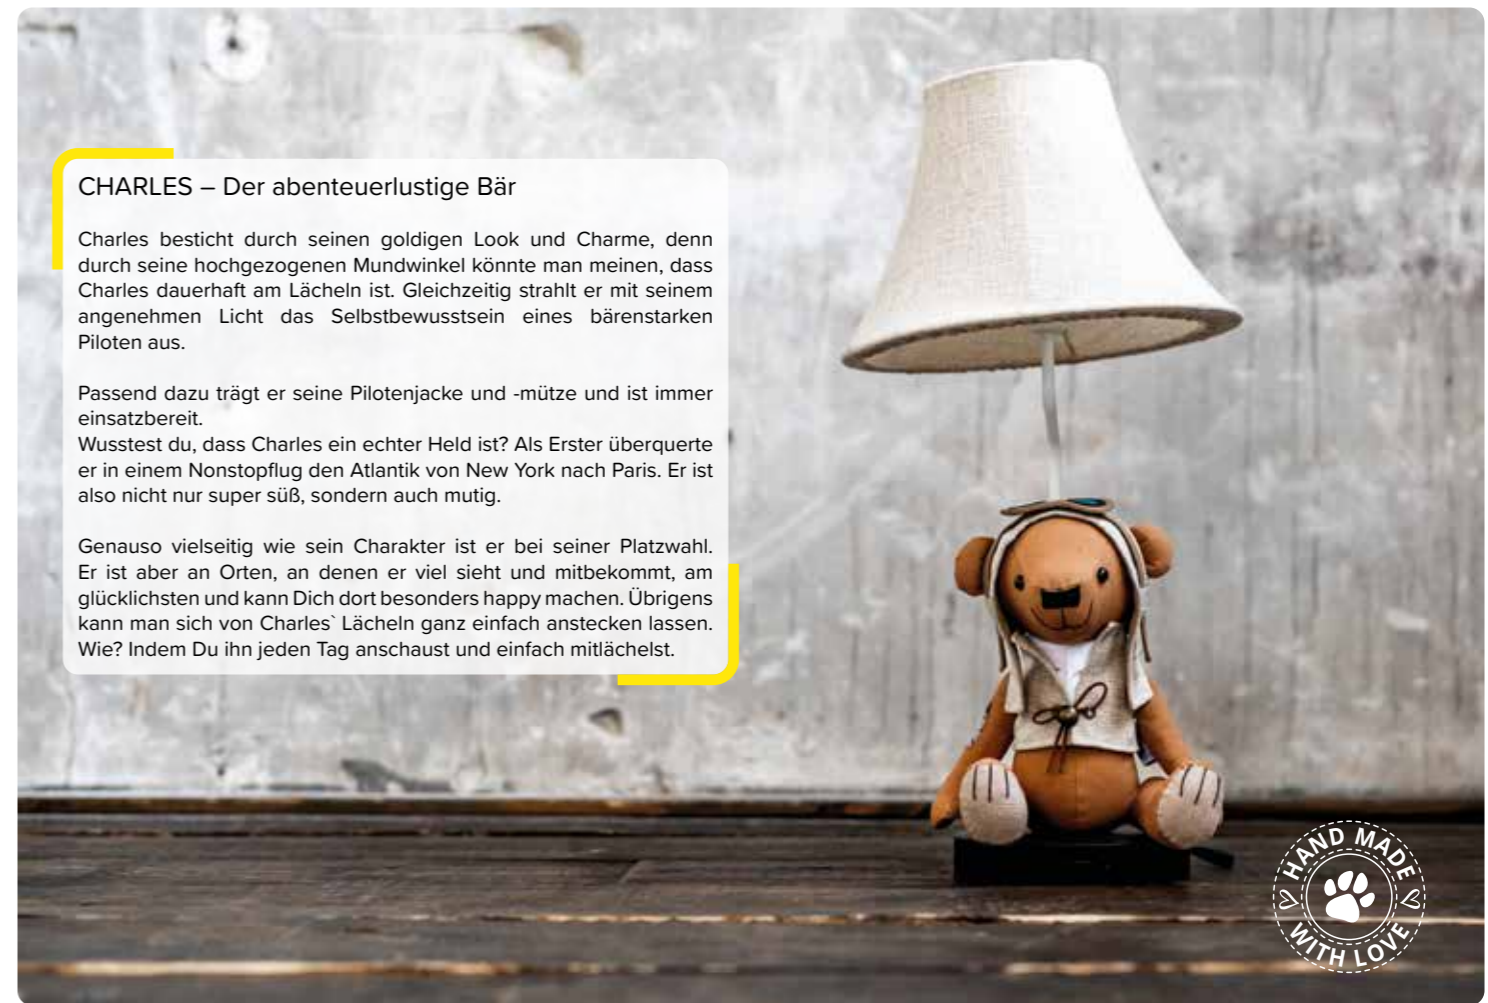

**HAPPY
LAMPS**
FOR SMILING EYES

CHARLES – Der abenteuerlustige Bär

Charles besticht durch seinen goldigen Look und Charme, denn durch seine hochgezogenen Mundwinkel könnte man meinen, dass Charles dauerhaft am Lächeln ist. Gleichzeitig strahlt er mit seinem angenehmen Licht das Selbstbewusstsein eines bärenstarken Piloten aus.

Passend dazu trägt er seine Pilotenjacke und -mütze und ist immer einsatzbereit.

Wusstest du, dass Charles ein echter Held ist? Als Erster überquerte er in einem Nonstopflug den Atlantik von New York nach Paris. Er ist also nicht nur super süß, sondern auch mutig.

Genauso vielseitig wie sein Charakter ist er bei seiner Platzwahl. Er ist aber an Orten, an denen er viel sieht und mitbekommt, am glücklichsten und kann Dich dort besonders happy machen. Übrigens kann man sich von Charles' Lächeln ganz einfach anstecken lassen. Wie? Indem Du ihn jeden Tag anschaust und einfach mitlächelst.

Charles

Der abenteuerlustige Bär
Design-Tischleuchte | Art.-Nr. HL10012

Produktinformation

Produktname	Charles
Artikel-Nr.	HL10012
Material	Körper und Lampenschirm aus glattem Stoff
Lichtquelle	Fest verbaute 5,4 W LED-Lampe mit 470 lm und 4000K
Eingangsstrom	AC 100-240 V, 50/60 Hz
Verpackungsgröße	32,5x32,5x63 (B x T x H)
Gewicht	bärenstarke 2 kg
Sicherheit	Die Leuchte ist nach strengen Sicherheitsnormen von Hansecontrol CE zertifiziert worden.
Produktdetails