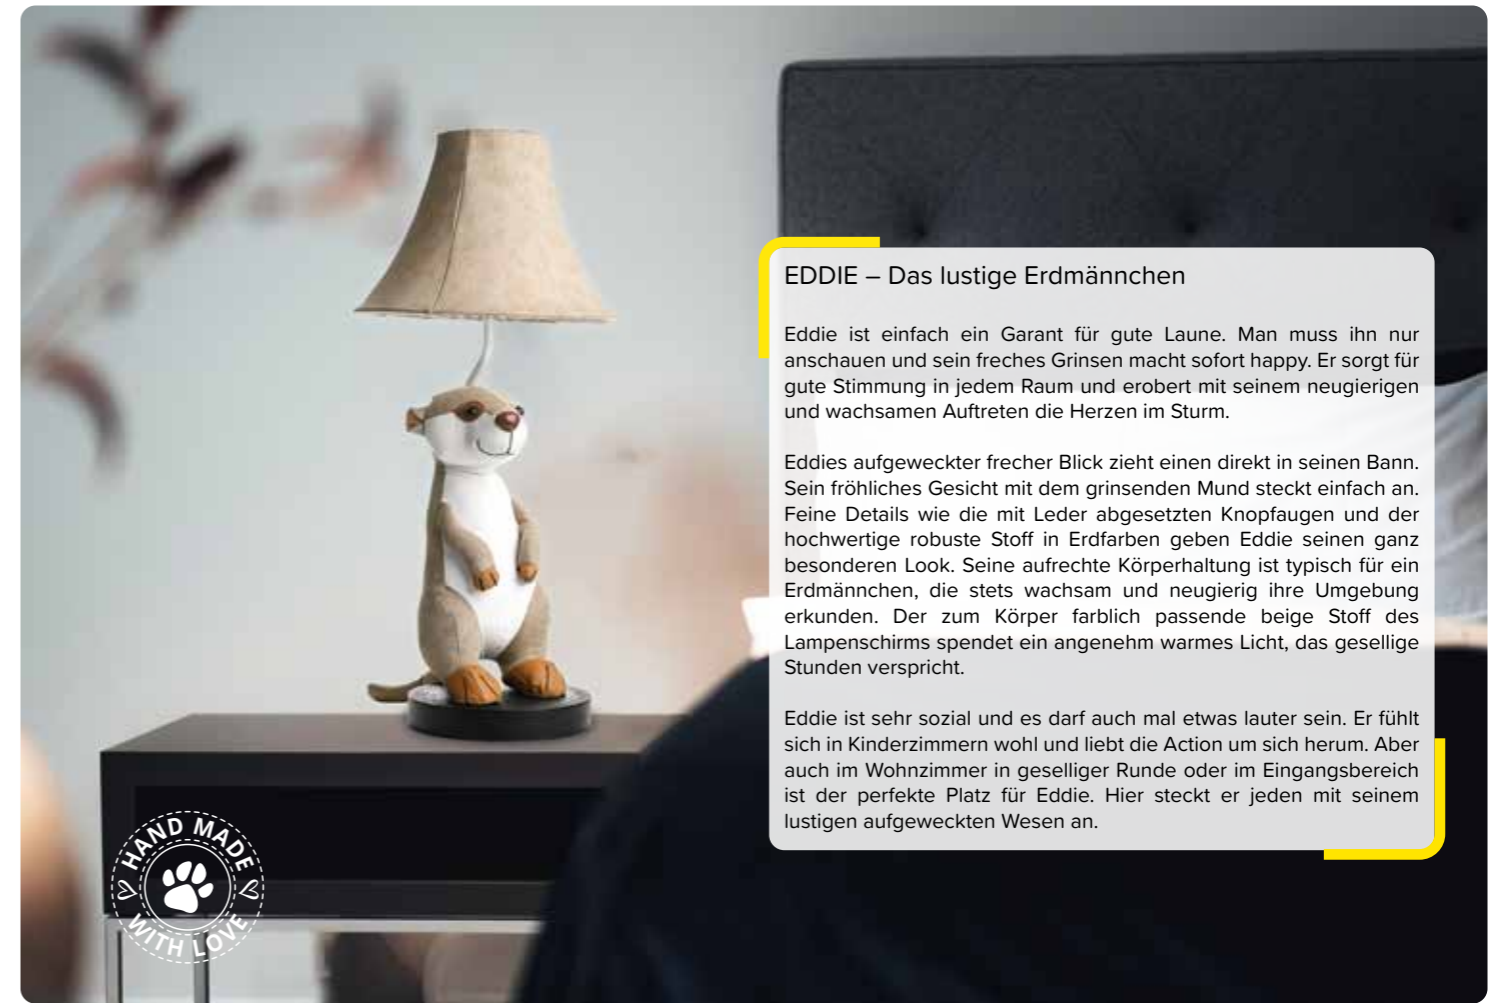

**HAPPY
LAMPS**
FOR SMILING EYES